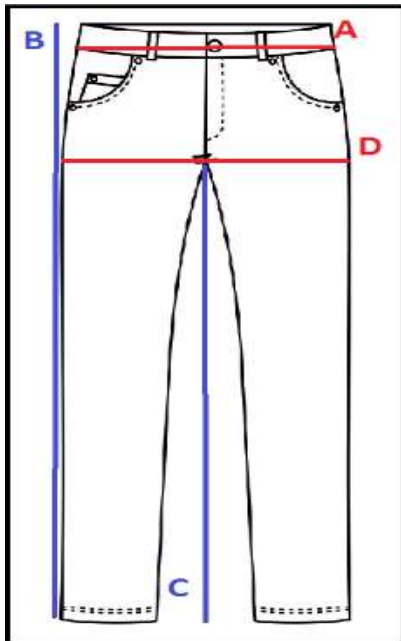

REF : 009037

OUT AIRPLUS

OUT AIRPLUS				
	A	B	C	D
S	51	103	77	64
M	52	103	77	66
L	53	103	77	68
XL	54	107	78	70
2XL	55	107	78	72

AVISO:

ES

Las medidas que aquí se indican son a modo orientativo como ayuda al usuario. En ningún caso pueden tomarse como motivo de reclamación ya que pueden existir pequeñas variaciones que dependen de cada fabricante. En caso de duda entre dos tallas siempre se recomienda elegir la talla superior.

AVIS:

CAT

Les mesures que aquí s'indiquen són a manera orientativa com a ajuda a l'usuari. En cap cas poden prendre's com a motiu de reclamació ja que poden existir petites variacions que depenen de cada fabricant. En cas de dubte entre dues talles sempre es recomana triar la talla superior.