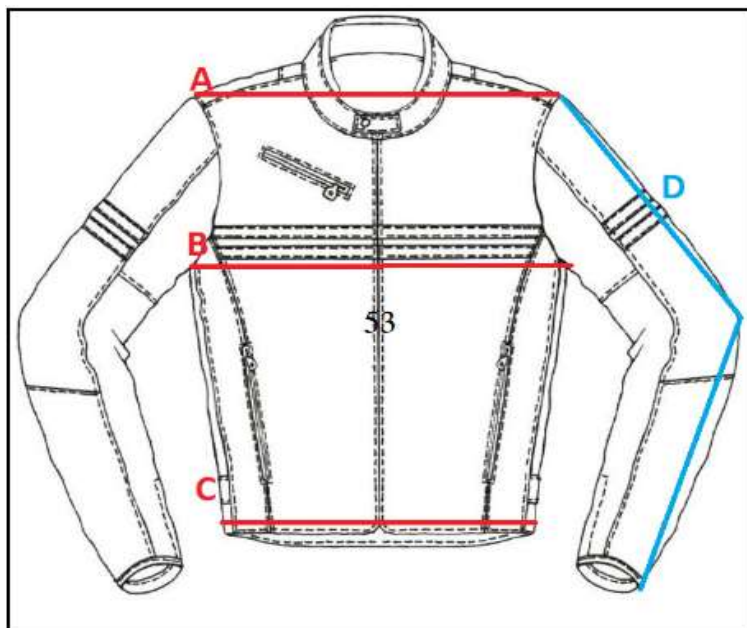

009033

OUT VINTAGE

OUT VINTAGE

	A	B	C	D
S	45	52	51	60
M	46	54	53	60
L	47	56	55	62
XL	48	58	57	62
2XL	49	60	59	64
3XL	50	62	61	64
4XL	51	64	63	66
5XL	52	66	65	66
6XL	53	68	67	66

AVISO:

ES

Las medidas que aquí se indican son a modo orientativo como ayuda al usuario. En ningún caso pueden tomarse como motivo de reclamación ya que pueden existir pequeñas variaciones que dependen de cada fabricante. En caso de duda entre dos tallas siempre se recomienda elegir la talla superior.

AVIS:

CAT

Les mesures que aquí s'indiquen són a manera orientativa com a ajuda a l'usuari. En cap cas poden prendre's com a motiu de reclamació ja que poden existir petites variacions que depenen de cada fabricant. En cas de dubte entre dues talles sempre es recomana triar la talla superior.