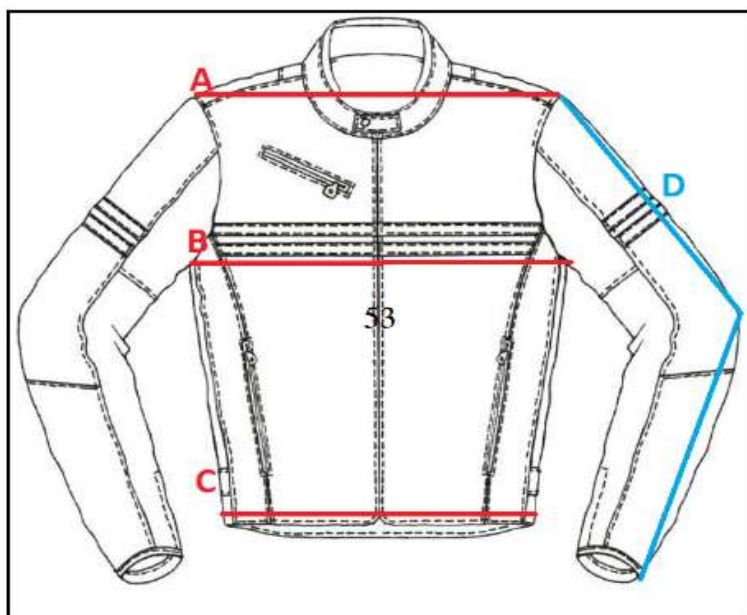

## OUT AIRPLUS PLUS

	A	B	C	D
<b>S</b>	48	64	62	65
<b>M</b>	52	65	63	65
<b>L</b>	52	66	64	67
<b>XL</b>	54	67	65	67
<b>2XL</b>	56	68	66	67

**AVISO:**

ES

Las medidas que aquí se indican son a modo orientativo como ayuda al usuario. En ningún caso pueden tomarse como motivo de reclamación ya que pueden existir pequeñas variaciones que dependen de cada fabricante. En caso de duda entre dos tallas siempre se recomienda elegir la talla superior.