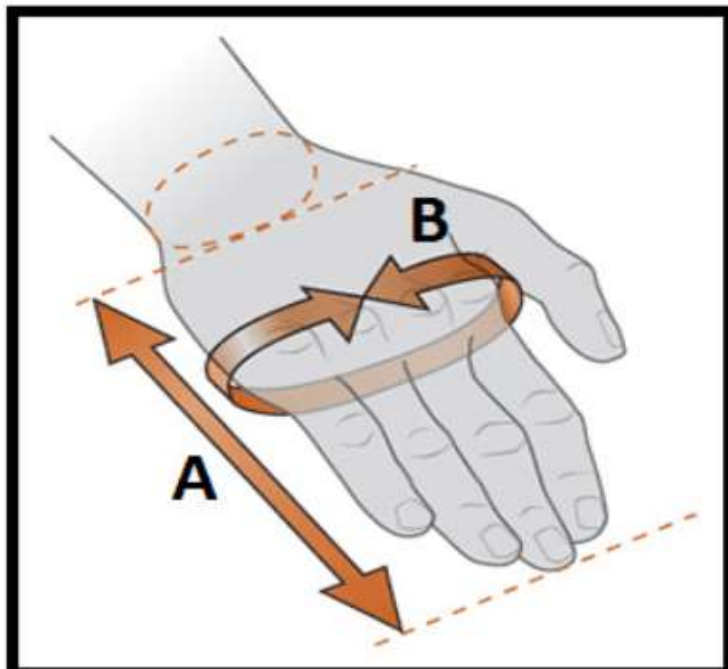

008940

ALPINESTARS YOUTH RADAR 23

**ALPINESTARS YOUTH
RADAR 23 – INFANTIL**

	A	B
3XS	11	14
2XS	12	14
XS	12,5	15
S	13	15
M	13,5	16
L	14	17

AVISO:

ES

Las medidas que aquí se indican son a modo orientativo como ayuda al usuario. En ningún caso pueden tomarse como motivo de reclamación ya que pueden existir pequeñas variaciones que dependen de cada fabricante. En caso de duda entre dos tallas siempre se recomienda elegir la talla superior.

AVIS:

CAT

Les mesures que aquí s'indiquen són a manera orientativa com a ajuda a l'usuari. En cap cas poden prendre's com a motiu de reclamació ja que poden existir petites variacions que depenen de cada fabricant. En cas de dubte entre dues talles sempre es recomana triar la talla superior.