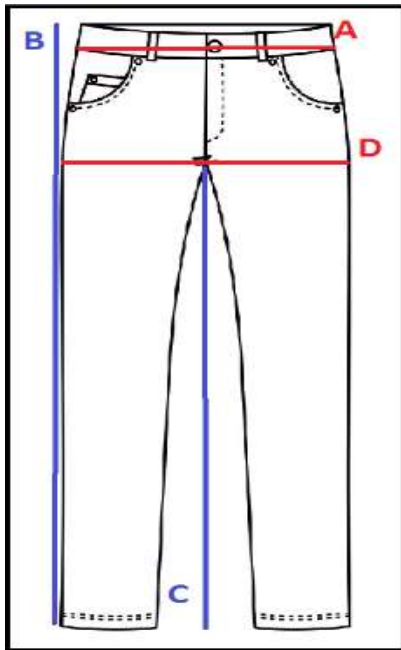

REF : 008882

OUT TOURING PLUS LADY

OUT TOURING PLUS LADY

	A	B	C	D
XS	46	103	76	60
S	48	104	77	62
M	50	106	78	64
L	52	107	79	66
XL	54	109	80	68
2XL	56	110	81	70

AVISO:

ES

Las medidas que aquí se indican son a modo orientativo como ayuda al usuario. En ningún caso pueden tomarse como motivo de reclamación ya que pueden existir pequeñas variaciones que dependen de cada fabricante. En caso de duda entre dos tallas siempre se recomienda elegir la talla superior.

AVIS:

CAT

Les mesures que aquí s'indiquen són a manera orientativa com a ajuda a l'usuari. En cap cas poden prendre's com a motiu de reclamació ja que poden existir petites variacions que depenen de cada fabricant. En cas de dubte entre dues talles sempre es recomana triar la talla superior.