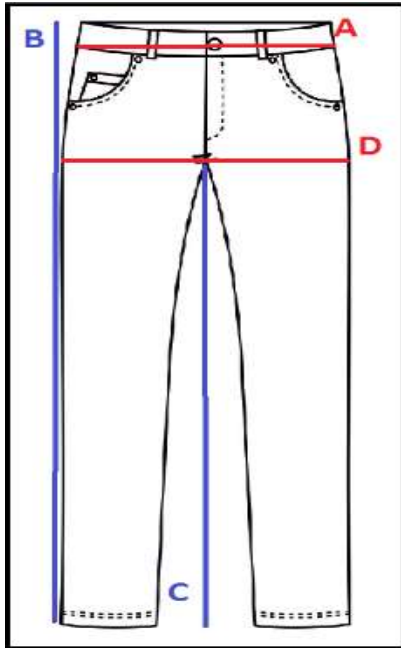

REF : 008881

OUT TOURING PLUS

OUT TOURING PLUS				
	A	B	C	D
S	54	103	79,5	68
M	56	105	80,5	70
L	58	106	81,5	72
XL	60	108	82,5	74
2XL	62	109	83,5	76
3XL	64	111	84,5	78

AVISO:

ES

Las medidas que aquí se indican son a modo orientativo como ayuda al usuario. En ningún caso pueden tomarse como motivo de reclamación ya que pueden existir pequeñas variaciones que dependen de cada fabricante. En caso de duda entre dos tallas siempre se recomienda elegir la talla superior.

AVIS:

CAT

Les mesures que aquí s'indiquen són a manera orientativa com a ajuda a l'usuari. En cap cas poden prendre's com a motiu de reclamació ja que poden existir petites variacions que depenen de cada fabricant. En cas de dubte entre dues talles sempre es recomana triar la talla superior.