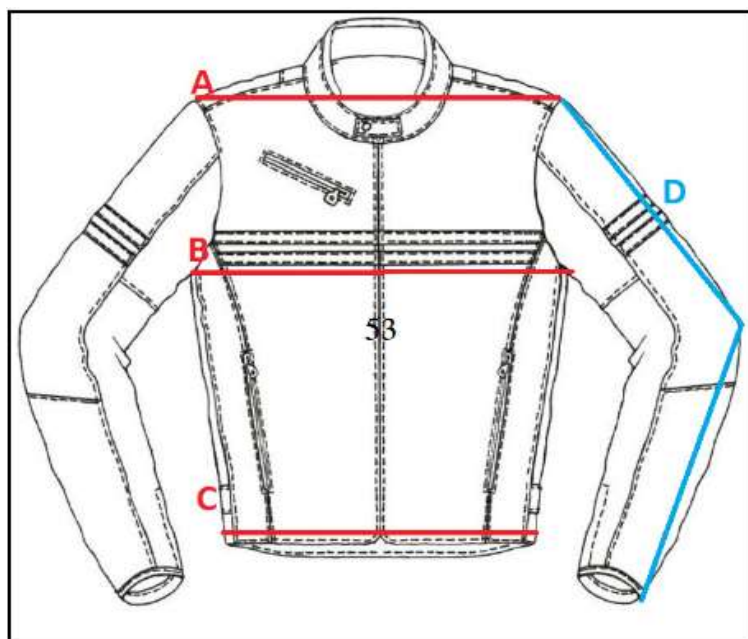

008880

OUT TRAIL MAN PLUS

OUT TRAIL MAN PLUS

	A	B	C	D
S	55	69	65	62
M	56	71	67	63
L	57	73	69	64
XL	58	75	71	65
2XL	59	77	73	66

AVISO:

ES

Las medidas que aquí se indican son a modo orientativo como ayuda al usuario. En ningún caso pueden tomarse como motivo de reclamación ya que pueden existir pequeñas variaciones que dependen de cada fabricante. En caso de duda entre dos tallas siempre se recomienda elegir la talla superior.

AVIS:

CAT

Les mesures que aquí s'indiquen són a manera orientativa com a ajuda a l'usuari. En cap cas poden prendre's com a motiu de reclamació ja que poden existir petites variacions que depenen de cada fabricant. En cas de dubte entre dues talles sempre es recomana triar la talla superior.