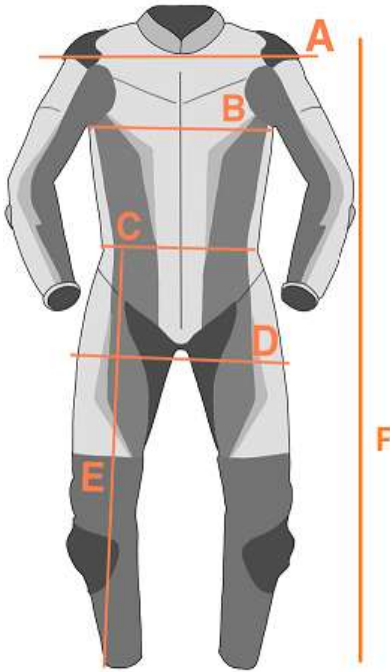

REF : 008433**OUT TIGRE**

OUT TIGRE						
TALLAS	A	B	C	D	E	F
T-06	36	36	32	38	68	105
T-08	38	38	34	40	70	109
T-10	40	39	36	42	77	116
T-12	42	40	38	44	82	120

AVISO:**ES**

Las medidas que aquí se indican son a modo orientativo como ayuda al usuario. En ningún caso pueden tomarse como motivo de reclamación ya que pueden existir pequeñas variaciones que dependen de cada fabricante. En caso de duda entre dos tallas siempre se recomienda elegir la talla superior.

AVIS:**CAT**

Les mesures que aquí s'indiquen són a manera orientativa com a ajuda a l'usuari. En cap cas poden prendre's com a motiu de reclamació ja que poden existir petites variacions que depenen de cada fabricant. En cas de dubte entre dues talles sempre es recomana triar la talla superior.