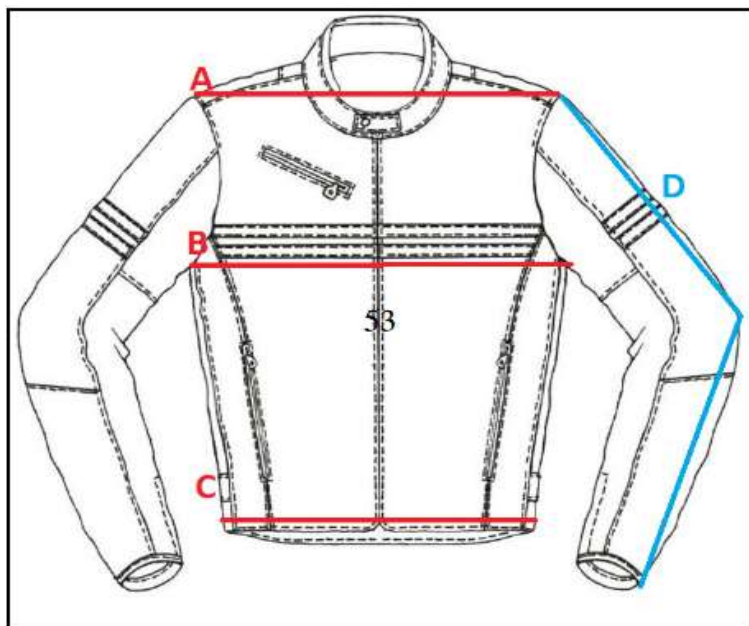

008430

OUT TRAIL LADY

OUT TRAIL LADY

	A	B	C	D
XS	46	53	53	61
S	47	55	55	62
M	48	57	57	63
L	49	59	59	64
XL	50	61	61	65
2XL	51	63	63	66
3XL	52	65	65	67
4XL	53	67	67	68

AVISO:

ES

Las medidas que aquí se indican son a modo orientativo como ayuda al usuario. En ningún caso pueden tomarse como motivo de reclamación ya que pueden existir pequeñas variaciones que dependen de cada fabricante. En caso de duda entre dos tallas siempre se recomienda elegir la talla superior.

AVIS:

CAT

Les mesures que aquí s'indiquen són a manera orientativa com a ajuda a l'usuari. En cap cas poden prendre's com a motiu de reclamació ja que poden existir petites variacions que depenen de cada fabricant. En cas de dubte entre dues talles sempre es recomana triar la talla superior.