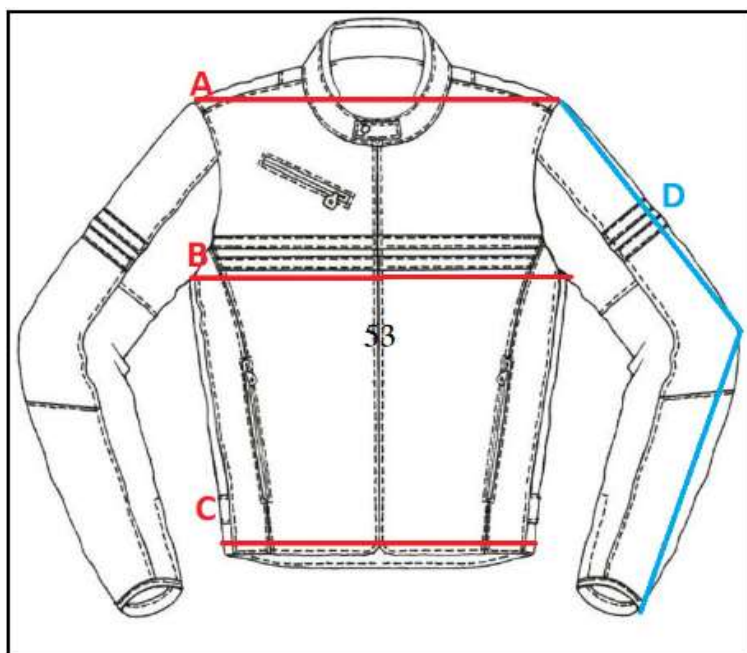

008429

OUT TRAIL MAN

OUT TRAIL MAN

	A	B	C	D
S	51	61	57	62
M	52	63	59	63
L	53	65	61	64
XL	54	67	63	65
2XL	55	69	65	66
3XL	56	71	67	67
4XL	57	73	69	68
5XL	58	75	71	69
6XL	59	77	73	69
7XL	60	79	75	70
8XL	61	81	77	71
9XL	62	83	79	71