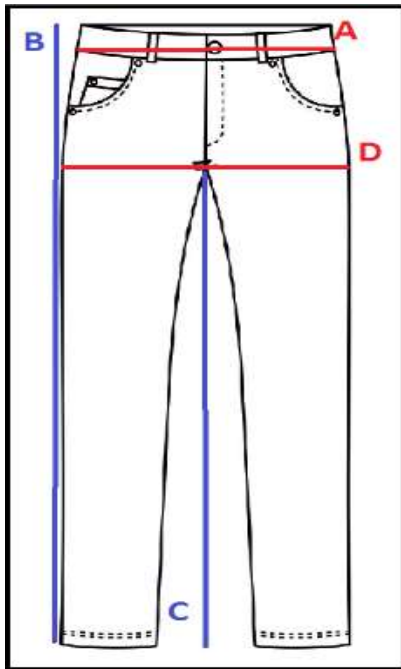

REF : 008427

OUT AIRPLUS

OUT AIRPLUS				
	A	B	C	D
<b>S</b>	44	101	74	55
<b>M</b>	46	101	74	57
<b>L</b>	48	101	74	58
<b>XL</b>	50	101	74	59
<b>2XL</b>	52	109	81	60
<b>3XL</b>	55	109	81	61
<b>4XL</b>	58	109	81	62
<b>5XL</b>	61	109	81	63
<b>6XL</b>	64	109	81	64