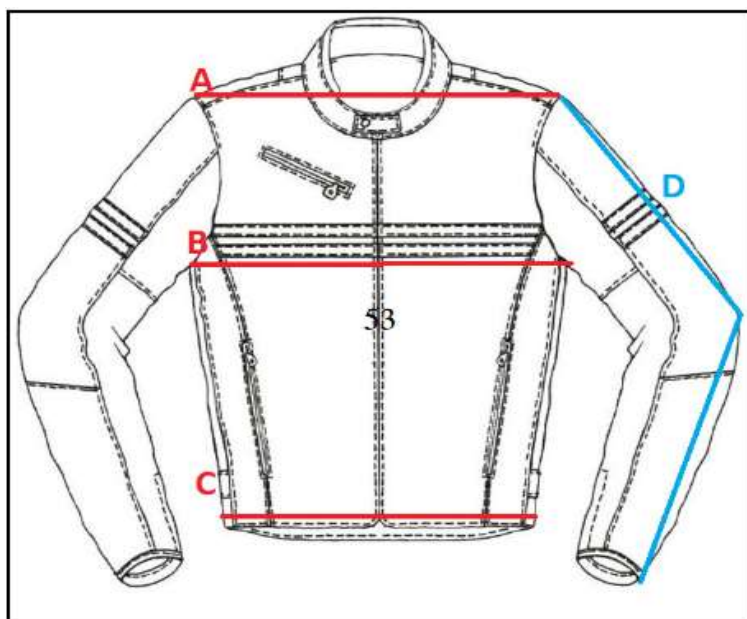

008369

ALPINESTARS LINEAR

ALPINESTARS LINEAR

	A	B	C	D
S	48	52	48	65
M	50	55	50	65
L	52	58	54	70
XL	54	61	56	73
2XL	56	64	60	73

AVISO:

ES

Las medidas que aquí se indican son a modo orientativo como ayuda al usuario. En ningún caso pueden tomarse como motivo de reclamación ya que pueden existir pequeñas variaciones que dependen de cada fabricante. En caso de duda entre dos tallas siempre se recomienda elegir la talla superior.

AVIS:

CAT

Les mesures que aquí s'indiquen són a manera orientativa com a ajuda a l'usuari. En cap cas poden prendre's com a motiu de reclamació ja que poden existir petites variacions que depenen de cada fabricant. En cas de dubte entre dues talles sempre es recomana triar la talla superior.