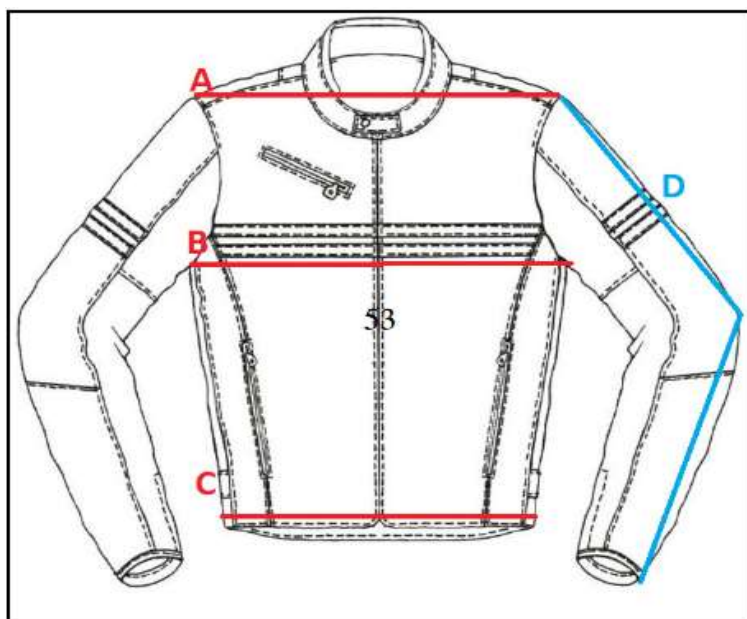

008355

ALPINESTARS ACUMEN

ALPINESTARS ACUMEN

	A	B	C	D
S	40	52	50	69
M	42	54	52	70
L	44	56	54	70
XL	46	58	56	71
2XL	48	60	58	71

AVISO:

ES

Las medidas que aquí se indican son a modo orientativo como ayuda al usuario. En ningún caso pueden tomarse como motivo de reclamación ya que pueden existir pequeñas variaciones que dependen de cada fabricante. En caso de duda entre dos tallas siempre se recomienda elegir la talla superior.

AVIS:

CAT

Les mesures que aquí s'indiquen són a manera orientativa com a ajuda a l'usuari. En cap cas poden prendre's com a motiu de reclamació ja que poden existir petites variacions que depenen de cada fabricant. En cas de dubte entre dues talles sempre es recomana triar la talla superior.