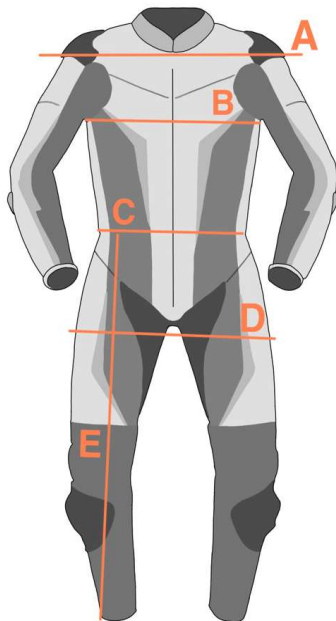

REF : 008264**ALPINESTARS ORBITER 23 2PC****ALPINESTARS ORBITER 23 2PC**

| TALLAS | | A | B | C | D | E |
|-----------|-----------|----|----|----|----|-----|
| 48 | S | 46 | 50 | 46 | 48 | 100 |
| 50 | M | 48 | 52 | 48 | 50 | 100 |
| 52 | L | 50 | 54 | 50 | 52 | 100 |
| 54 | XL | 52 | 56 | 52 | 54 | 102 |

AVISO:**ES**

Las medidas que aquí se indican son a modo orientativo como ayuda al usuario. En ningún caso pueden tomarse como motivo de reclamación ya que pueden existir pequeñas variaciones que dependen de cada fabricante. En caso de duda entre dos tallas siempre se recomienda elegir la talla superior.

AVIS:**CAT**

Les mesures que aquí s'indiquen són a manera orientativa com a ajuda a l'usuari. En cap cas poden prendre's com a motiu de reclamació ja que poden existir petites variacions que depenen de cada fabricant. En cas de dubte entre dues talles sempre es recomana triar la talla superior.