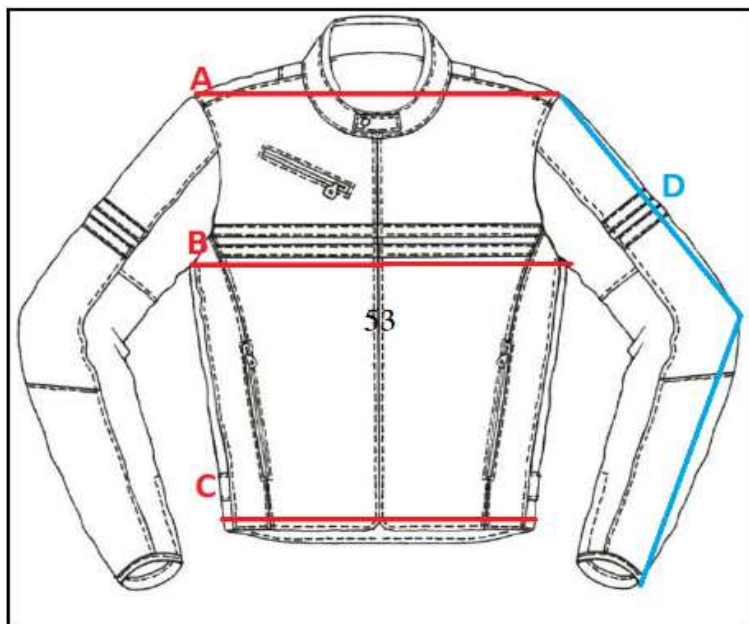

008211

OUT LAND 4 SEASONS

OUT LAND 4 SEASONS

	A	B	C	D
S	49	58	54	63
M	50	60	56	63
L	51	62	58	65
XL	52	64	60	65
2XL	54	66	62	67
3XL	56	68	64	67
4XL	58	70	66	67
5XL	60	72	68	67

AVISO:

ES

Las medidas que aquí se indican son a modo orientativo como ayuda al usuario. En ningún caso pueden tomarse como motivo de reclamación ya que pueden existir pequeñas variaciones que dependen de cada fabricante. En caso de duda entre dos tallas siempre se recomienda elegir la talla superior.

AVIS:

CAT

Les mesures que aquí s'indiquen són a manera orientativa com a ajuda a l'usuari. En cap cas poden prendre's com a motiu de reclamació ja que poden existir petites variacions que depenen de cada fabricant. En cas de dubte entre dues talles sempre es recomana triar la talla superior.