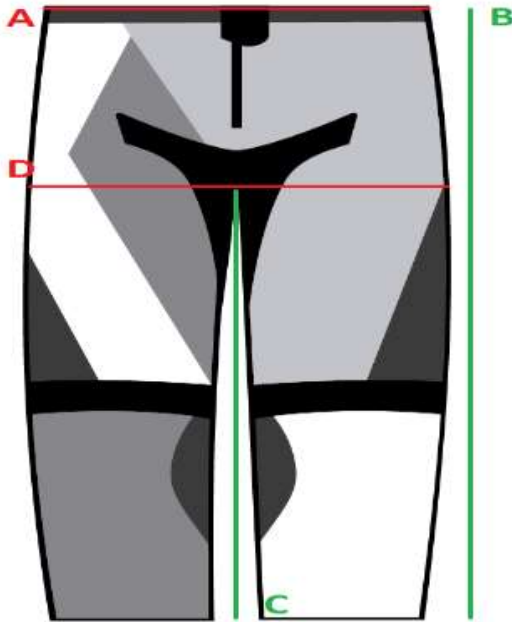

REF : 008192

SPYKE NAMIB XTR

SPYKE NAMIB XTR

	A	B	C	D
46	38	97	68	52
48	40	100	70	54
50	42	100	70	56
52	43	100	70	58
54	44	106	76	60
56	46	106	76	62
58	48	108	76	64
60	50	108	76	66

AVISO:

ES

Las medidas que aquí se indican son a modo orientativo como ayuda al usuario. En ningún caso pueden tomarse como motivo de reclamación ya que pueden existir pequeñas variaciones que dependen de cada fabricante. En caso de duda entre dos tallas siempre se recomienda elegir la talla superior.

AVIS:

CAT

Les mesures que aquí s'indiquen són a manera orientativa com a ajuda a l'usuari. En cap cas poden prendre's com a motiu de reclamació ja que poden existir petites variacions que depenen de cada fabricant. En cas de dubte entre dues talles sempre es recomana triar la talla superior.