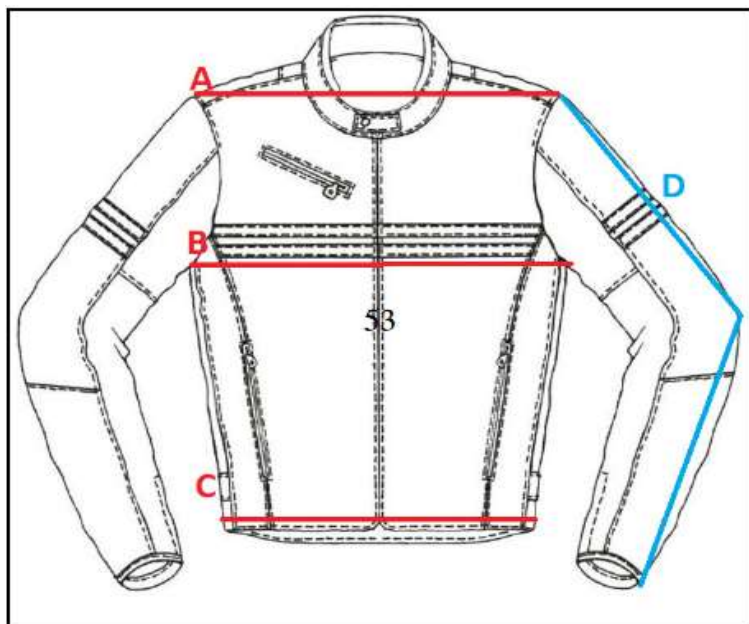

008191

SPYKE NAMIB XTR

SPYKE NAMIB XTR

	A	B	C	D
46	42	46	42	65
48	44	48	44	65
50	46	50	46	65
52	48	52	48	67
54	50	54	50	67
56	52	56	52	67
58	54	58	54	69
60	56	60	56	69

AVISO:

ES

Las medidas que aquí se indican son a modo orientativo como ayuda al usuario. En ningún caso pueden tomarse como motivo de reclamación ya que pueden existir pequeñas variaciones que dependen de cada fabricante. En caso de duda entre dos tallas siempre se recomienda elegir la talla superior.

AVIS:

CAT

Les mesures que aquí s'indiquen són a manera orientativa com a ajuda a l'usuari. En cap cas poden prendre's com a motiu de reclamació ja que poden existir petites variacions que depenen de cada fabricant. En cas de dubte entre dues talles sempre es recomana triar la talla superior.