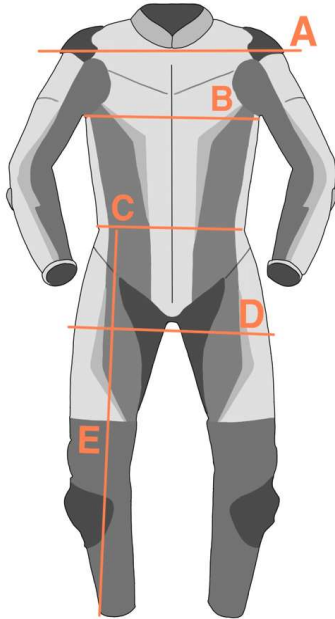

REF : 008171**ALPINESTARS ORBITER 23 1PC****OUTLET
MOTO****ALPINESTARS ORBITER 23 1PC**

TALLAS		A	B	C	D	E
48	S	46	50	46	48	100
50	M	48	52	48	50	100
52	L	50	54	50	52	100
54	XL	52	56	52	54	102

AVISO:**ES**

Las medidas que aquí se indican son a modo orientativo como ayuda al usuario. En ningún caso pueden tomarse como motivo de reclamación ya que pueden existir pequeñas variaciones que dependen de cada fabricante. En caso de duda entre dos tallas siempre se recomienda elegir la talla superior.

AVIS:**CAT**

Les mesures que aquí s'indiquen són a manera orientativa com a ajuda a l'usuari. En cap cas poden prendre's com a motiu de reclamació ja que poden existir petites variacions que depenen de cada fabricant. En cas de dubte entre dues talles sempre es recomana triar la talla superior.