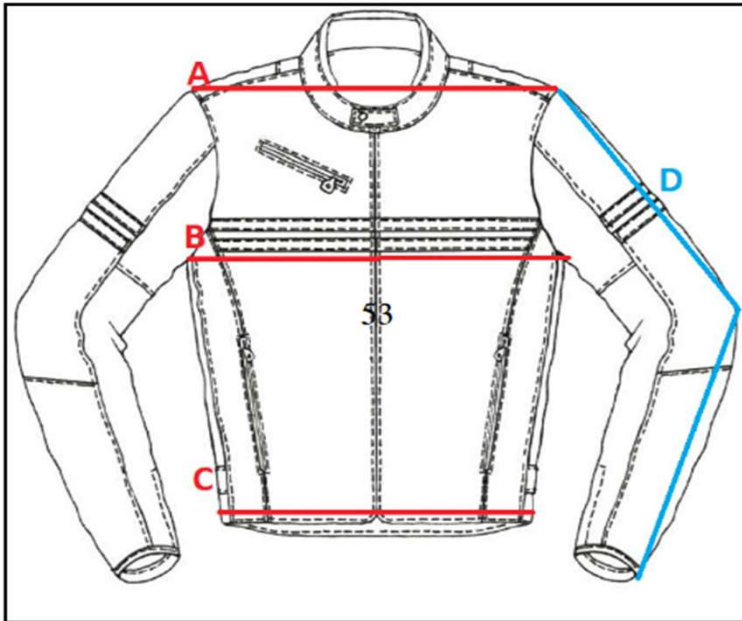

007538

VQUATTRO LUCAS

VQUATTRO LUCAS				
	A	B	C	D
XS	43	51	49	62
S	44	53	51	63
M	45	55	52	64
L	46	57	54	65
XL	47	59	55	66
2XL	48	61	57	67
3XL	49	63	58	68

AVISO:

ES

Las medidas que aquí se indican son a modo orientativo como ayuda al usuario. En ningún caso pueden tomarse como motivo de reclamación ya que pueden existir pequeñas variaciones que dependen de cada fabricante. En caso de duda entre dos tallas siempre se recomienda elegir la talla superior.

AVIS:

CAT

Les mesures que aquí s'indiquen són a manera orientativa com a ajuda a l'usuari. En cap cas poden prendre's com a motiu de reclamació ja que poden existir petites variacions que depenen de cada fabricant. En cas de dubte entre dues talles sempre es recomana triar la talla superior.