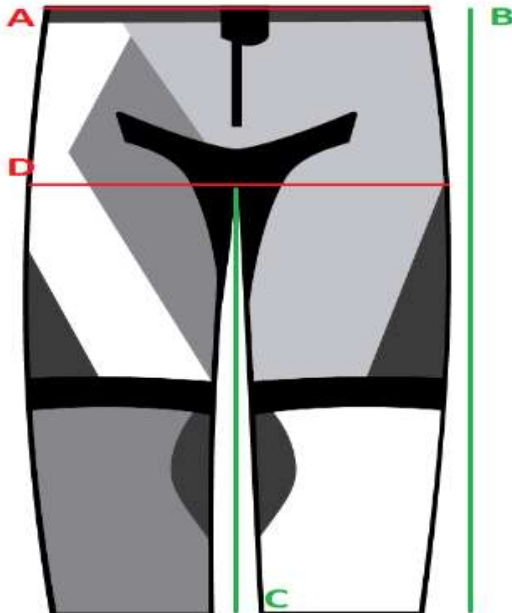

REF : 007094

**ALPINESTARS RACER
SUPERMATIC 21**

ALPINESTARS RACER SUPERMATIC 21				
	A	B	C	D
28	32	90	72	48
30	36	95	72	52
32	40	100	72	54
34	42	100	75	58
36	44	105	75	60
38	46	108	80	62
40	50	110	80	65