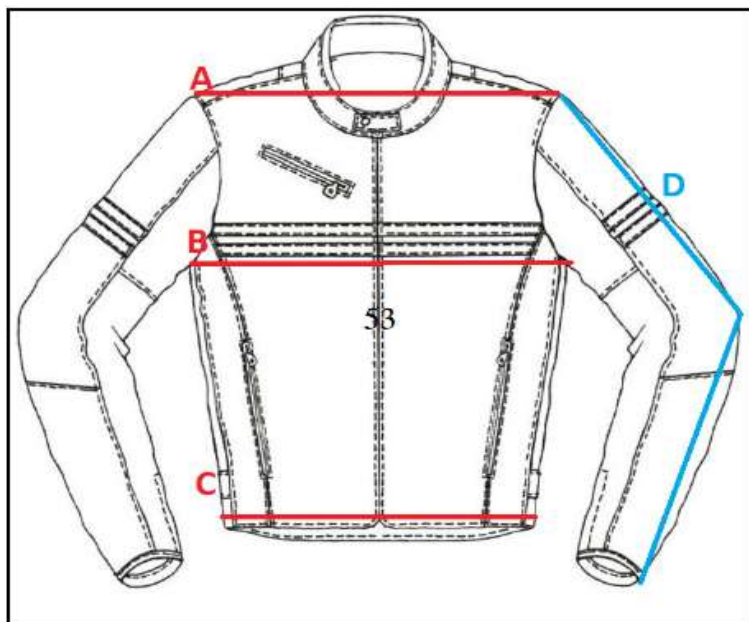

006797

SPYKE ESTORIL GT DRY TECNO

**SPYKE ESTORIL GT DRY
TECNO**

	A	B	C	D
48	42	52	50	65
50	44	54	52	65
52	46	56	54	66
54	48	58	56	66
56	50	60	58	67
58	52	62	60	68
60	54	64	52	68

AVISO:

ES

Las medidas que aquí se indican son a modo orientativo como ayuda al usuario. En ningún caso pueden tomarse como motivo de reclamación ya que pueden existir pequeñas variaciones que dependen de cada fabricante. En caso de duda entre dos tallas siempre se recomienda elegir la talla superior.

AVIS:

CAT

Les mesures que aquí s'indiquen són a manera orientativa com a ajuda a l'usuari. En cap cas poden prendre's com a motiu de reclamació ja que poden existir petites variacions que depenen de cada fabricant. En cas de dubte entre dues talles sempre es recomana triar la talla superior.