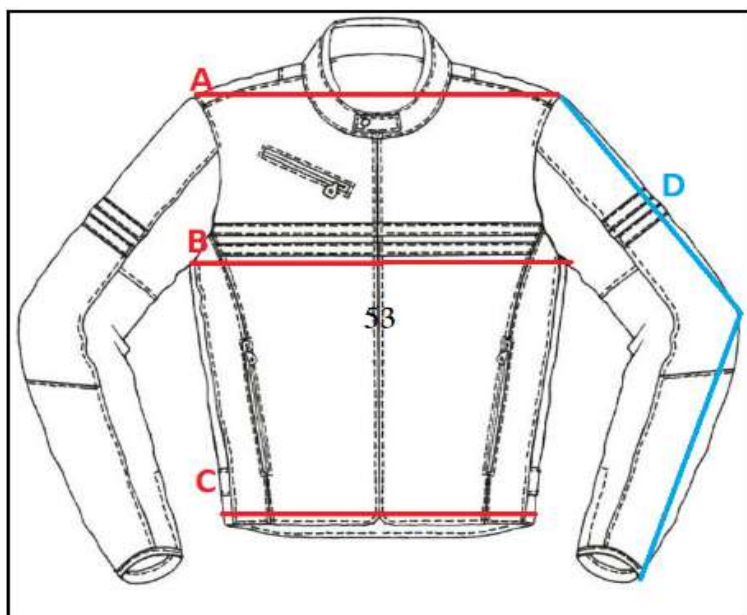

006970

SPYKE ESTORIL EVO

SPYKE ESTORIL EVO

	A	B	C	D
48	44	54	50	65
50	46	56	52	65
52	48	58	54	66

AVISO:

ES

Las medidas que aquí se indican son a modo orientativo como ayuda al usuario. En ningún caso pueden tomarse como motivo de reclamación ya que pueden existir pequeñas variaciones que dependen de cada fabricante. En caso de duda entre dos tallas siempre se recomienda elegir la talla superior.

AVIS:

CAT

Les mesures que aquí s'indiquen són a manera orientativa com a ajuda a l'usuari. En cap cas poden prendre's com a motiu de reclamació ja que poden existir petites variacions que depenen de cada fabricant. En cas de dubte entre dues talles sempre es recomana triar la talla superior.