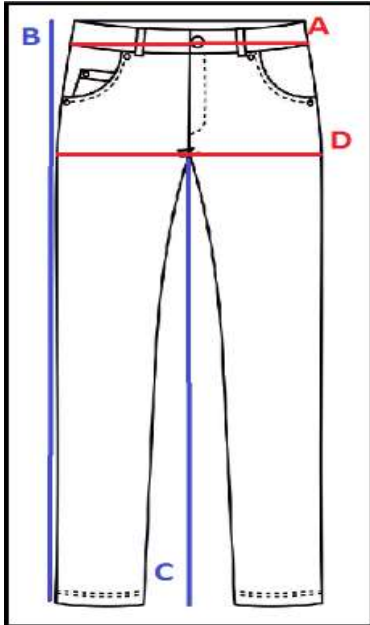

## OVERLAP IMOLA NIGHT LADY

	A	B	C	D
24	36	100	80	39
25	37	100	80	41
26	38	100	80	43
27	39	103	81	45
28	40	103	81	47
29	41	103	81	49
30	42	105	83	51
31	43	105	83	53
32	44	105	83	55
33	45	108	85	57
34	46	108	85	59