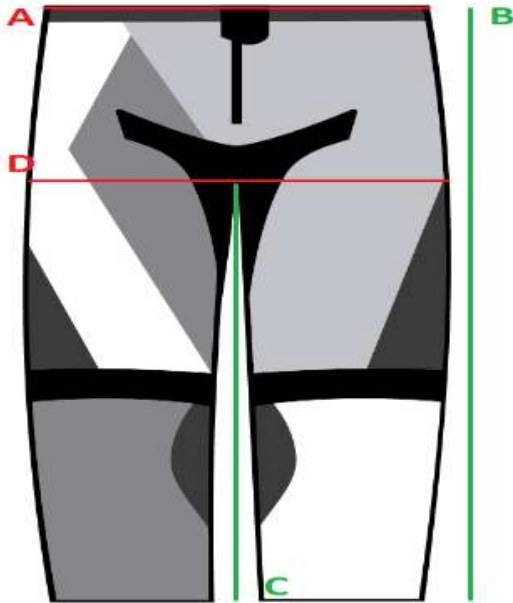

REF : 005819

CROSS OUT MX-01

CROSS OUT MX-01				
	A	B	C	D
<b>S</b>	38	107	77	48
<b>M</b>	40	107	77	50
<b>L</b>	42	107	77	53
<b>XL</b>	44	107	77	56
<b>2XL</b>	46	107	77	58

**AVISO:** ES

Las medidas que aquí se indican son a modo orientativo como ayuda al usuario. En ningún caso pueden tomarse como motivo de reclamación ya que pueden existir pequeñas variaciones que dependen de cada fabricante. En caso de duda entre dos tallas siempre se recomienda elegir la talla superior.

**AVIS:** CAT

Les mesures que aquí s'indiquen són a manera orientativa com a ajuda a l'usuari. En cap cas poden prendre's com a motiu de reclamació ja que poden existir petites variacions que depenen de cada fabricant. En cas de dubte entre dues talles sempre es recomana triar la talla superior.