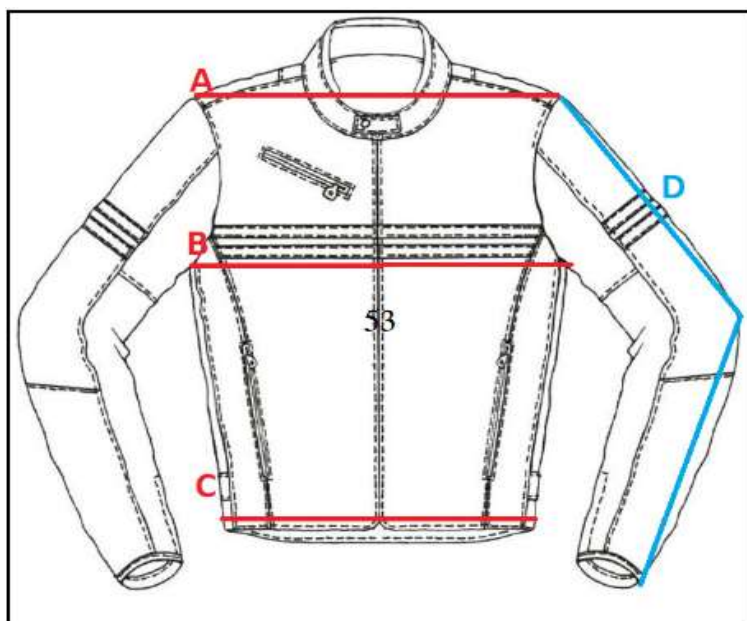

006797

SPYKE ARAGON GT

SPYKE ARAGON GT

	A	B	C	D
48	44	54	50	65
50	46	56	52	65
52	48	58	54	66
54	50	60	56	66
56	52	62	58	68
58	54	64	60	68
60	56	66	62	68

AVISO:

ES

Las medidas que aquí se indican son a modo orientativo como ayuda al usuario. En ningún caso pueden tomarse como motivo de reclamación ya que pueden existir pequeñas variaciones que dependen de cada fabricante. En caso de duda entre dos tallas siempre se recomienda elegir la talla superior.

AVIS:

CAT

Les mesures que aquí s'indiquen són a manera orientativa com a ajuda a l'usuari. En cap cas poden prendre's com a motiu de reclamació ja que poden existir petites variacions que depenen de cada fabricant. En cas de dubte entre dues talles sempre es recomana triar la talla superior.