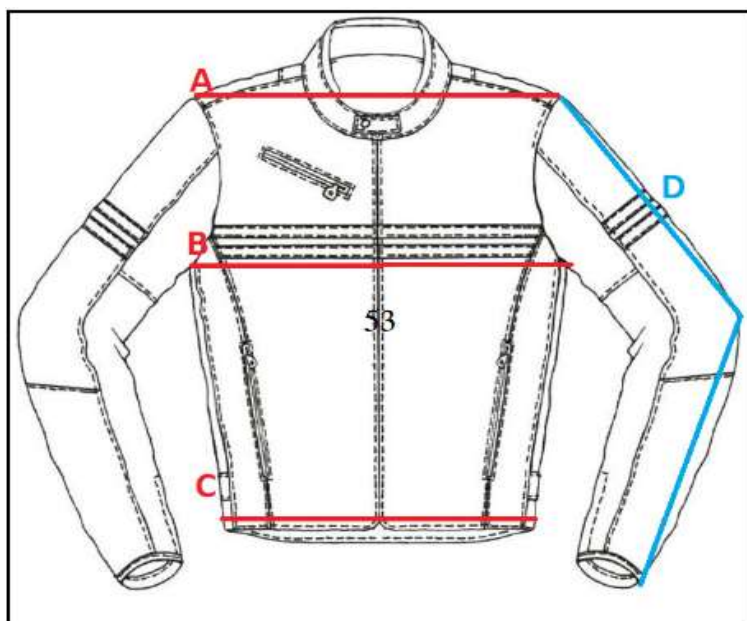

005097

OUT WEST 4 ESTACIONES

OUT WEST 4 ESTACIONES

	A	B	C	D
S	46	54	50	66
M	48	58	52	66
L	50	60	54	66
XL	52	62	56	68
2XL	54	64	58	68
3XL	56	66	60	68
4XL	58	68	62	68

AVISO:

ES

Las medidas que aquí se indican son a modo orientativo como ayuda al usuario. En ningún caso pueden tomarse como motivo de reclamación ya que pueden existir pequeñas variaciones que dependen de cada fabricante. En caso de duda entre dos tallas siempre se recomienda elegir la talla superior.

AVIS:

CAT

Les mesures que aquí s'indiquen són a manera orientativa com a ajuda a l'usuari. En cap cas poden prendre's com a motiu de reclamació ja que poden existir petites variacions que depenen de cada fabricant. En cas de dubte entre dues talles sempre es recomana triar la talla superior.