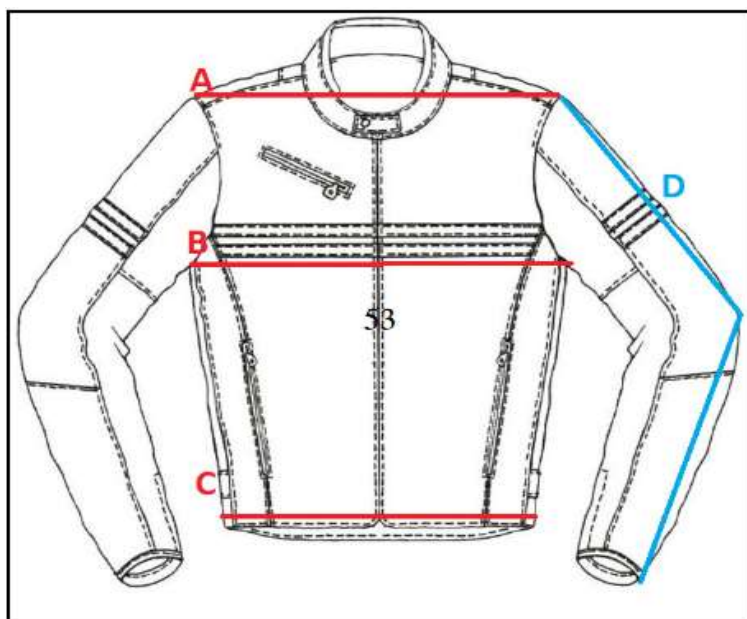

004735

OVERLAP DONATELLA

OVERLAP DONATELLA

	A	B	C	D
XS	41	46	45	60
S	42	47	46	60
M	43	48	47	62
L	44	49	48	62

AVISO:

ES

Las medidas que aquí se indican son a modo orientativo como ayuda al usuario. En ningún caso pueden tomarse como motivo de reclamación ya que pueden existir pequeñas variaciones que dependen de cada fabricante. En caso de duda entre dos tallas siempre se recomienda elegir la talla superior.

AVIS:

CAT

Les mesures que aquí s'indiquen són a manera orientativa com a ajuda a l'usuari. En cap cas poden prendre's com a motiu de reclamació ja que poden existir petites variacions que depenen de cada fabricant. En cas de dubte entre dues talles sempre es recomana triar la talla superior.