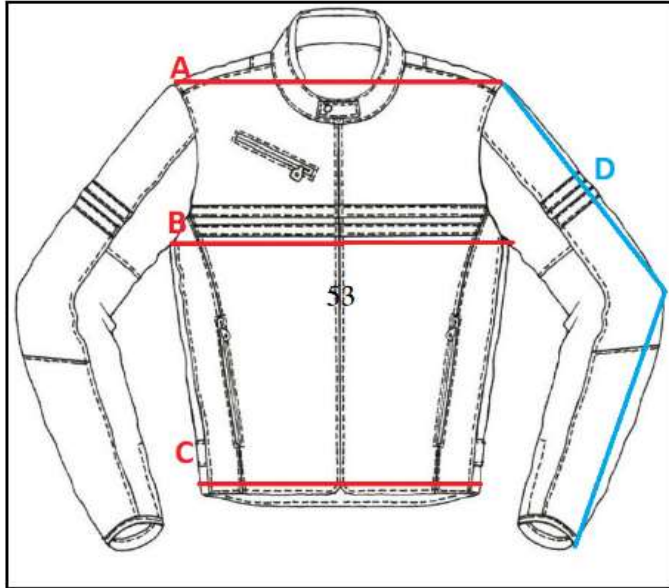

REF : 004182

OUT ELECTRA EVO LADY

OUT ELECTRA EVO LADY

	A	B	C	D
XS	35	47	43	65
S	37	49	45	65
M	39	51	47	65
L	41	53	49	65
XS	43	55	51	66
2XL	45	57	53	66
3XL	47	59	55	66
4XL	49	61	57	66

AVISO:

ES

Las medidas que aquí se indican son a modo orientativo como ayuda al usuario. En ningún caso pueden tomarse como motivo de reclamación ya que pueden existir pequeñas variaciones que dependen de cada fabricante. En caso de duda entre dos tallas siempre se recomienda elegir la talla superior.

AVIS:

CAT

Les mesures que aquí s'indiquen són a manera orientativa com a ajuda a l'usuari. En cap cas poden prendre's com a motiu de reclamació ja que poden existir petites variacions que depenen de cada fabricant. En cas de dubte entre dues talles sempre es recomana triar la talla superior.